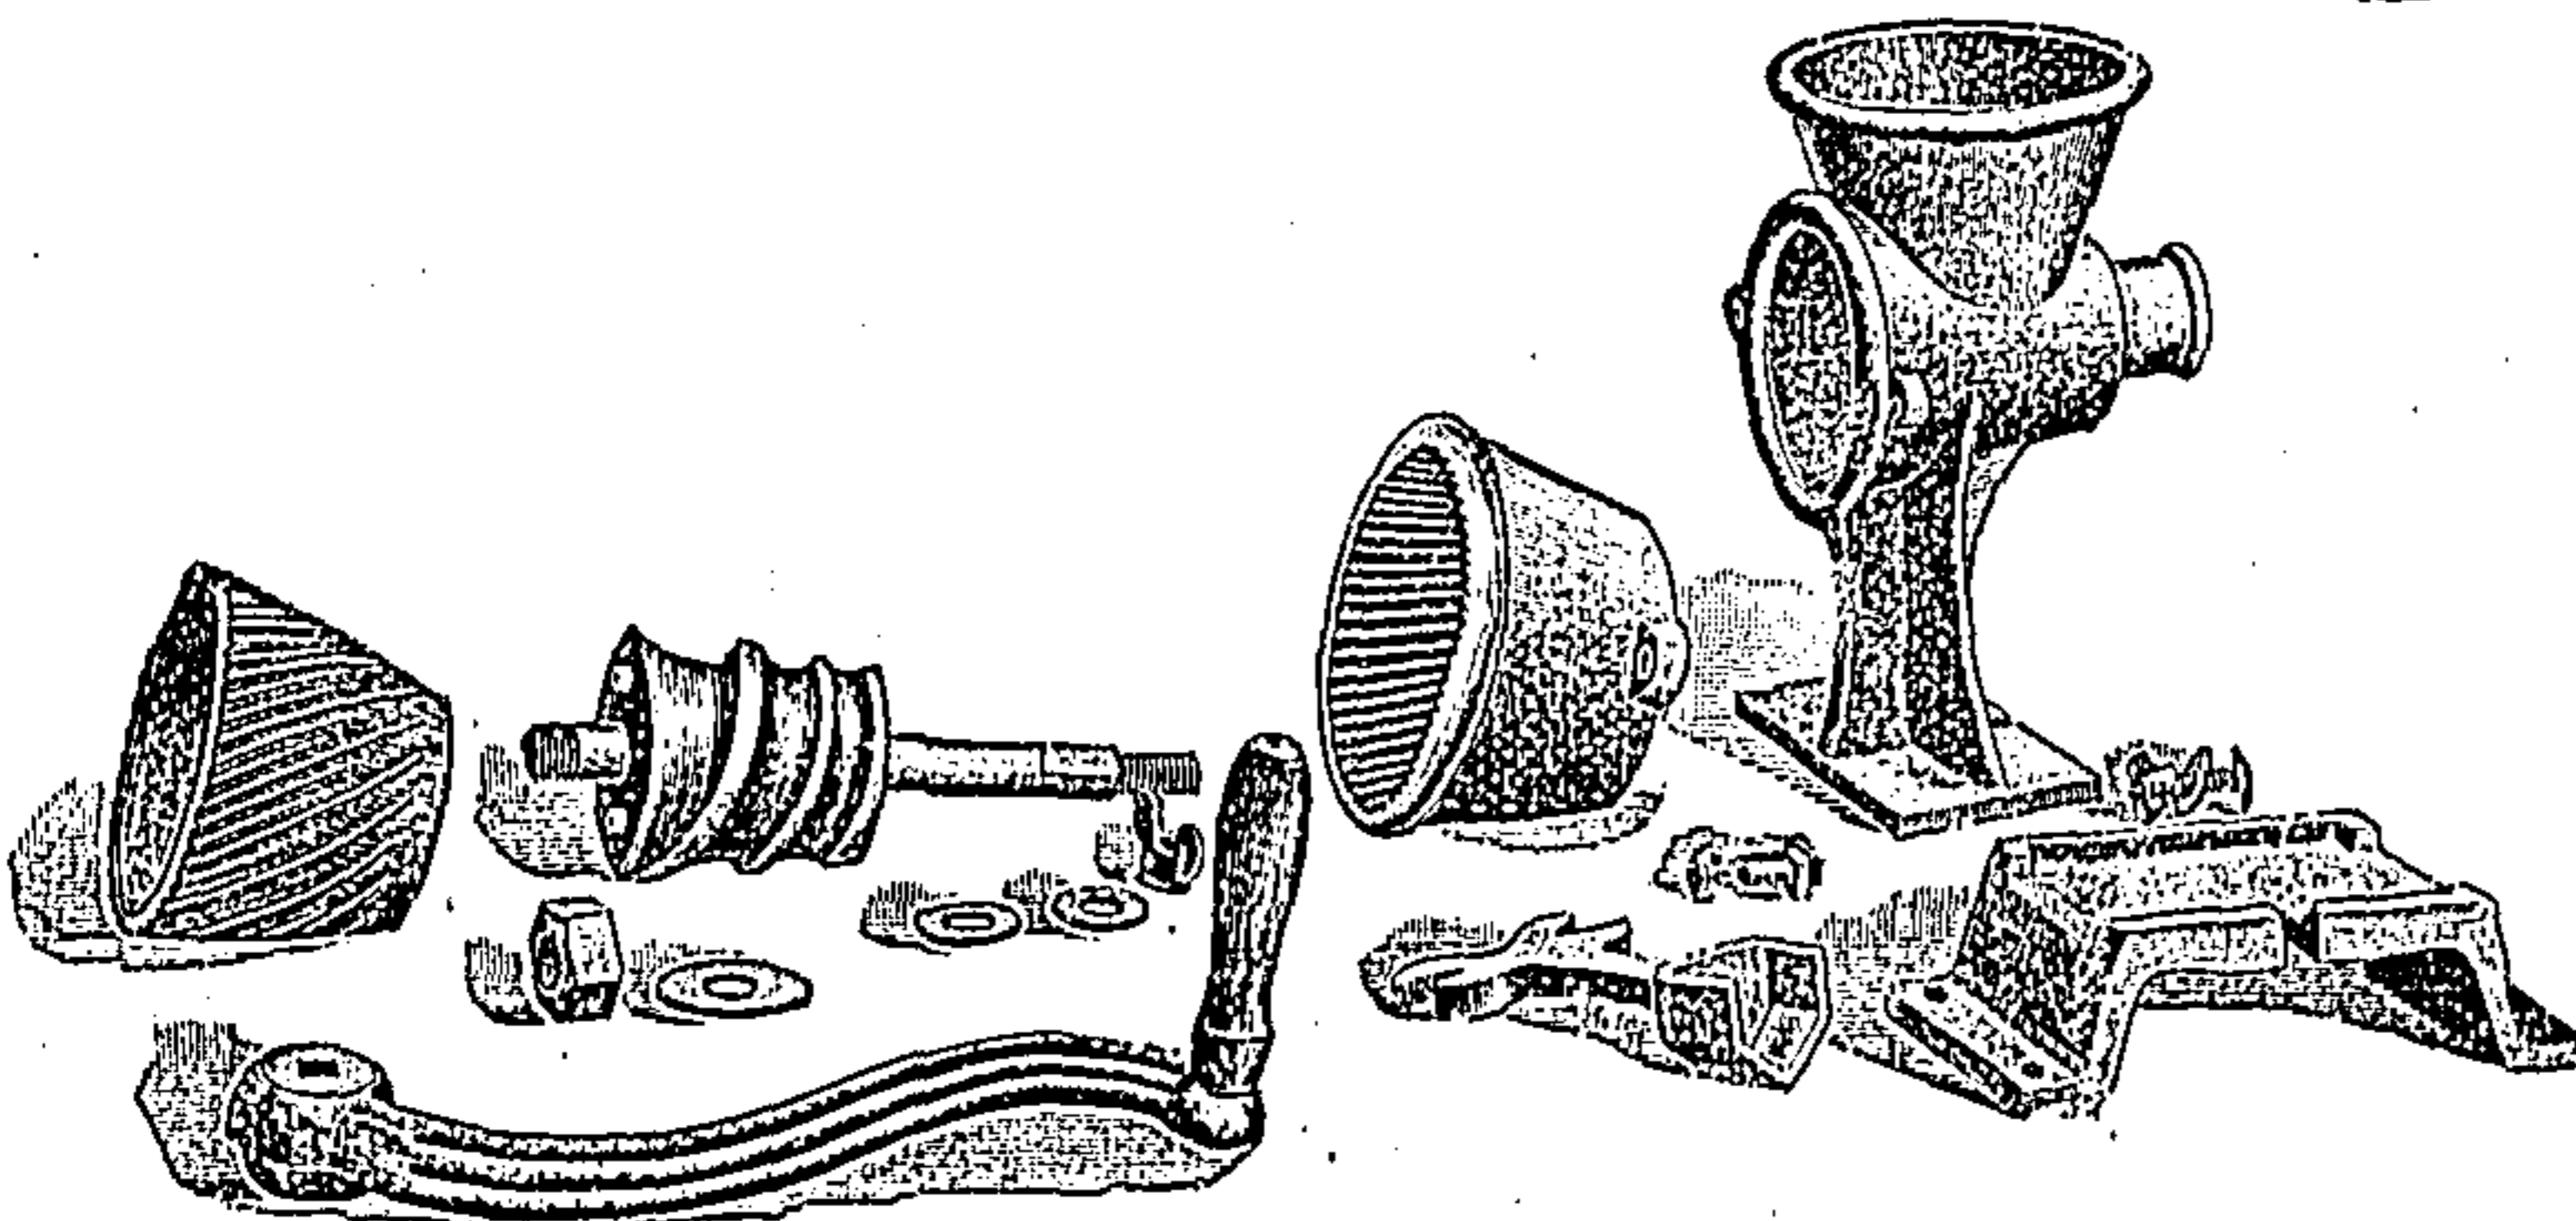

MOLINOS DE NIXTAMAL

De Fuerza y para Uso Doméstico

Higiene,
Limpieza,
Perfección
Aseguradas.
Economía en brazos, tiempo y dinero

“EL NACIONAL,” Molino de Fuerza

Requiere, para moverse, de 4 á 6 caballos de vapor, pesa 150 kilos aproximadamente.

La tolva es de madera y todas las otras piezas son de hierro. Se desarma muy fácilmente para limpiarlo.

“EL NACIONAL” muele también maíz en seco, café, garbanzo, sal, pimienta y cualquier otro grano.

“EL NACIONAL” es el molino más apropiado para el uso doméstico.

Reune innumerables ventajas sobre cualquiera de los conocidos. Positivamente, no admite competencia ni en calidad ni en costo.

Muele También Otros Granos

La tolva y el tornillo alimentador están esmaltados, lo que permite conservar la limpieza más escrupulosa en el molino y en su rendimiento. Siempre tenemos una existencia regular de estos molinos, listos para su empaque, pudiendo atender con la mayor eficacia cuantos pedidos se nos hagan.

Para más informes dirigirse á

FOJARTY & DICKINSON.

APARTADO No. 119. SAN LUIS POTOSÍ.

Oficinas y Bodegas en S. L. P.: Antigua Casa de Moneda.

FOGARTY & DICKINSON.

APARTADO No. 2175. MEXICO, D. F.

Oficinas y Bodegas en México: 1ª calle del Alamo, N° 15.