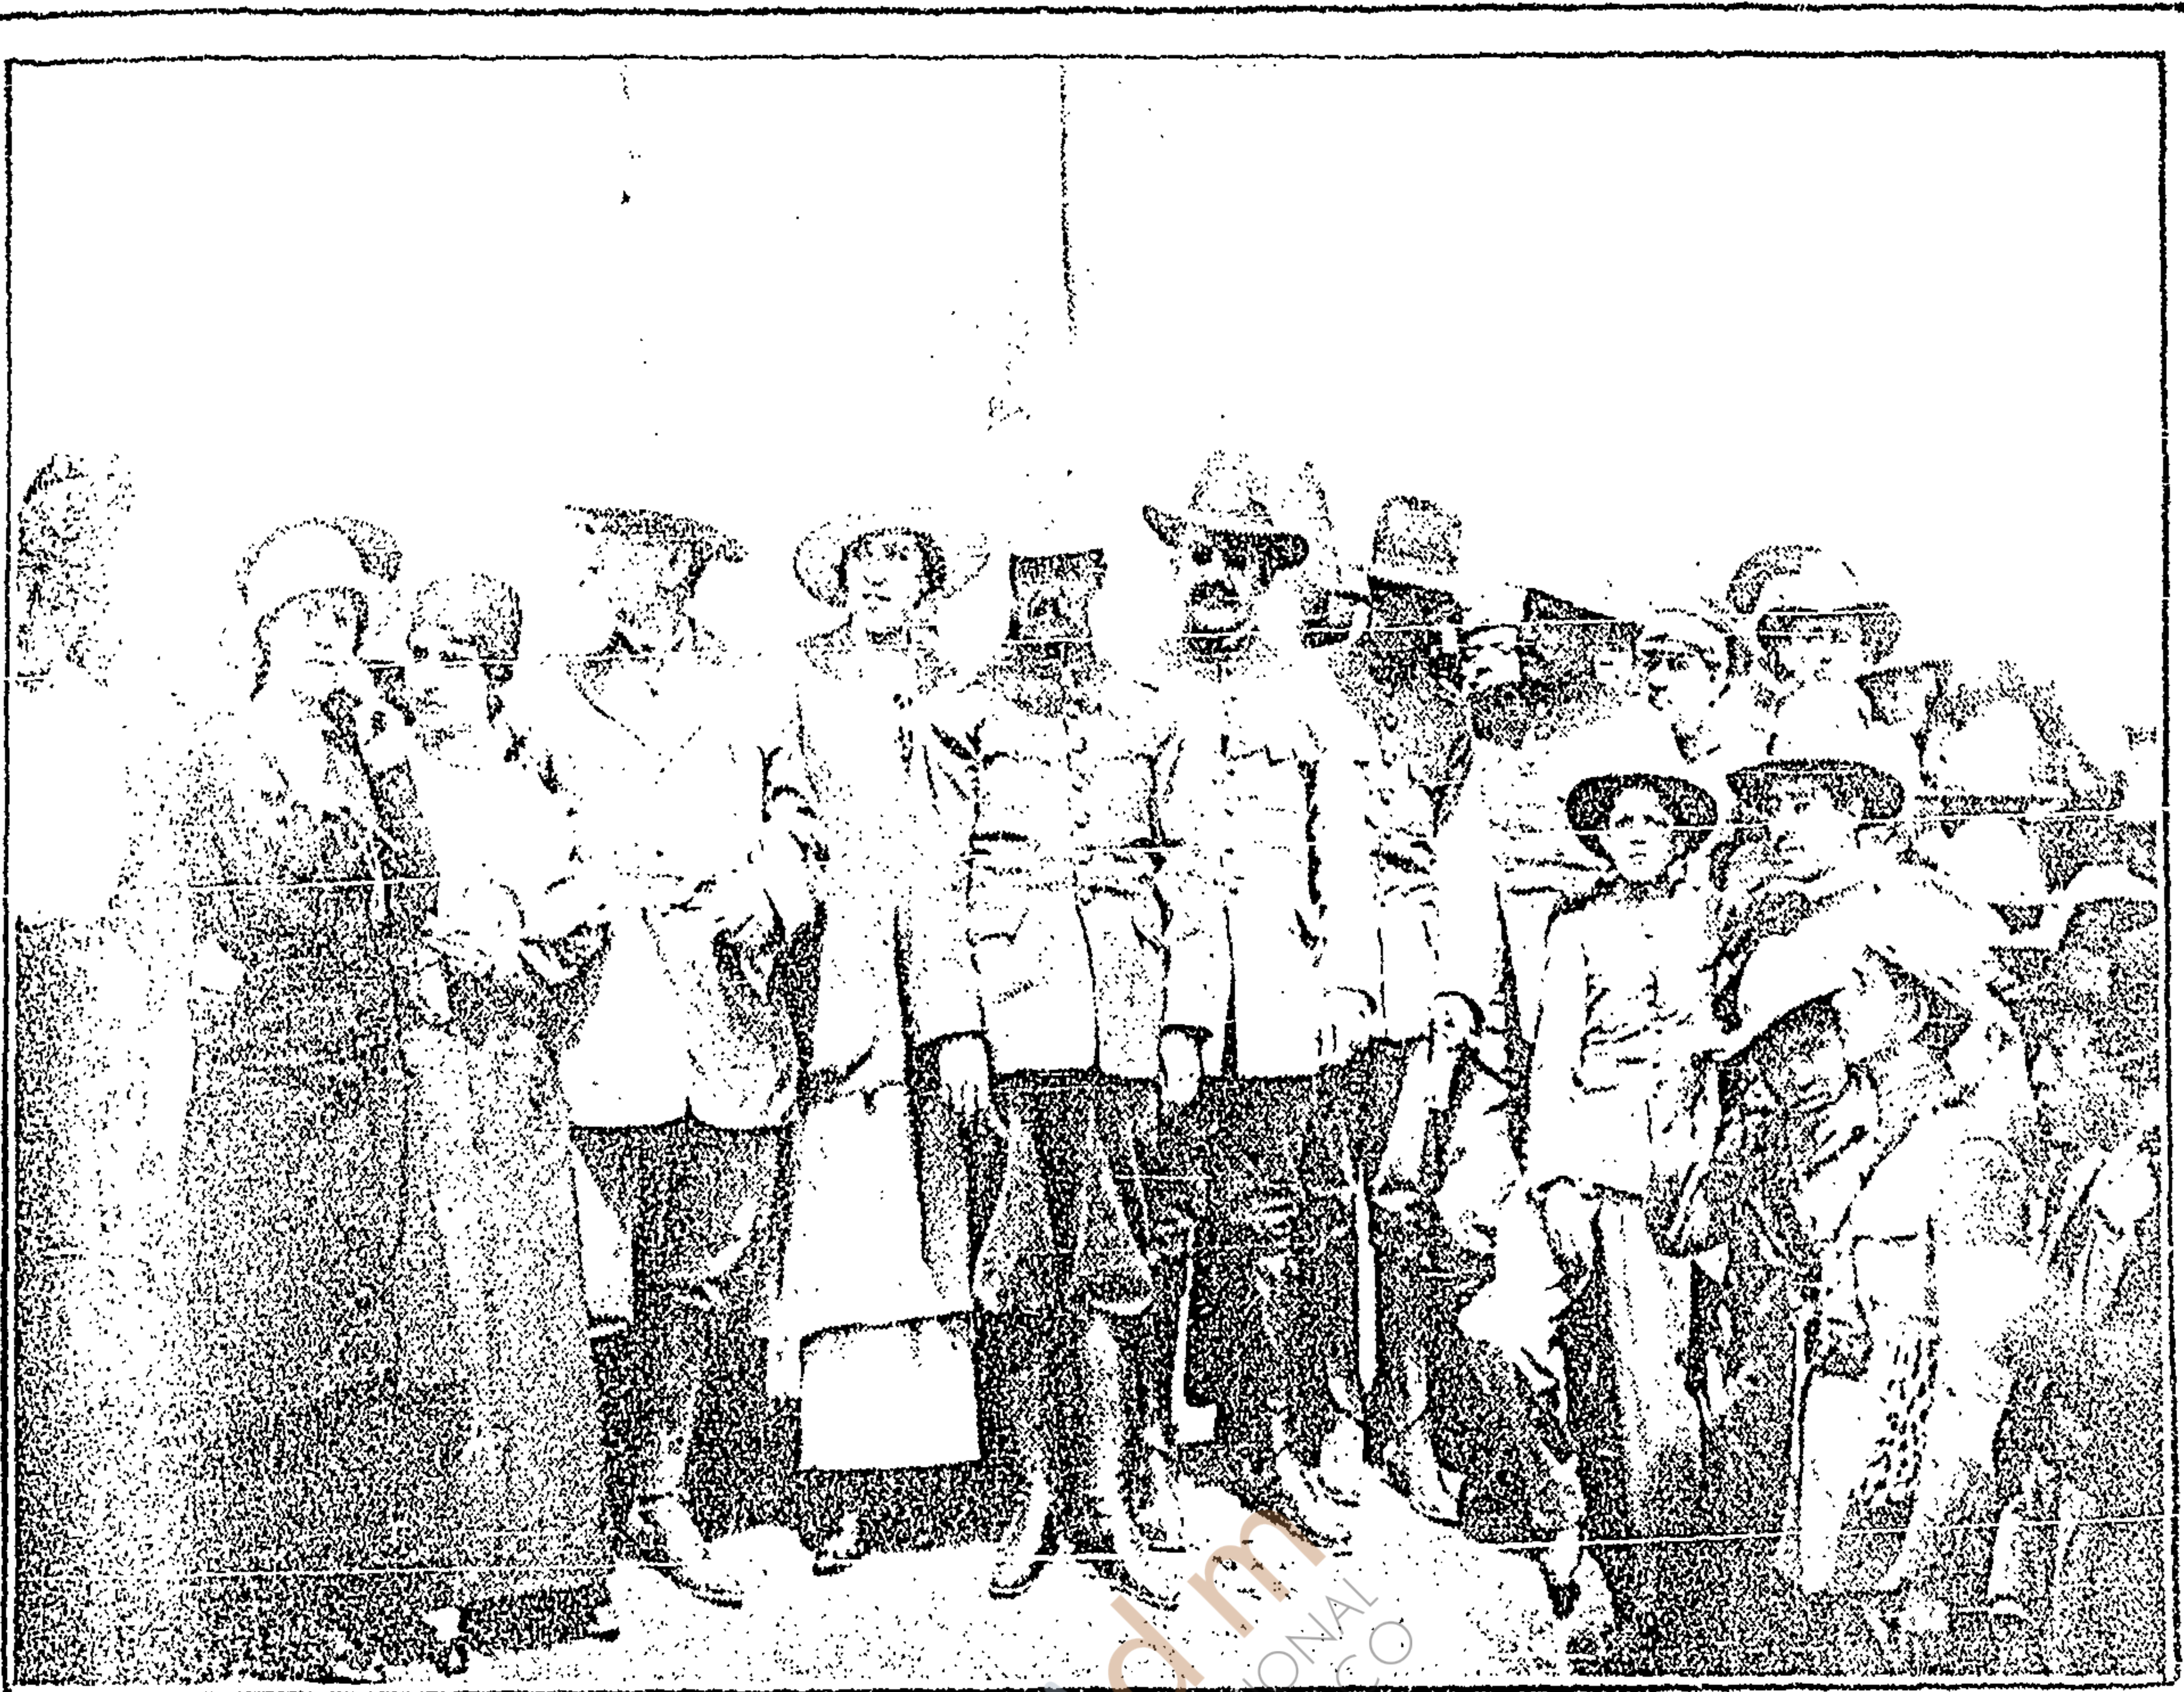

Gobernador del Estado de México

Fots. J. Mendoza

Ilustración de la inauguración del ferrocarril de México a Veracruz, en el Estación de México, el 15 de Septiembre de 1907. El gobernador del Estado de México, don Manuel G. Carrón, es el que se encuentra en el centro de la fotografía, rodeado por los señores de la alta sociedad mexicana.